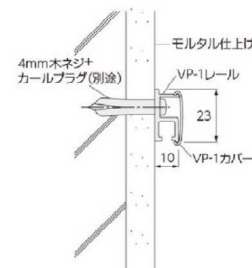

取付け図 (単位:mm)

■VP-1 壁付け①