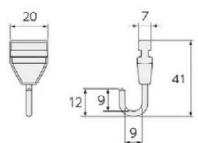

■部品仕様 (単位:mm)

VP-1 フック